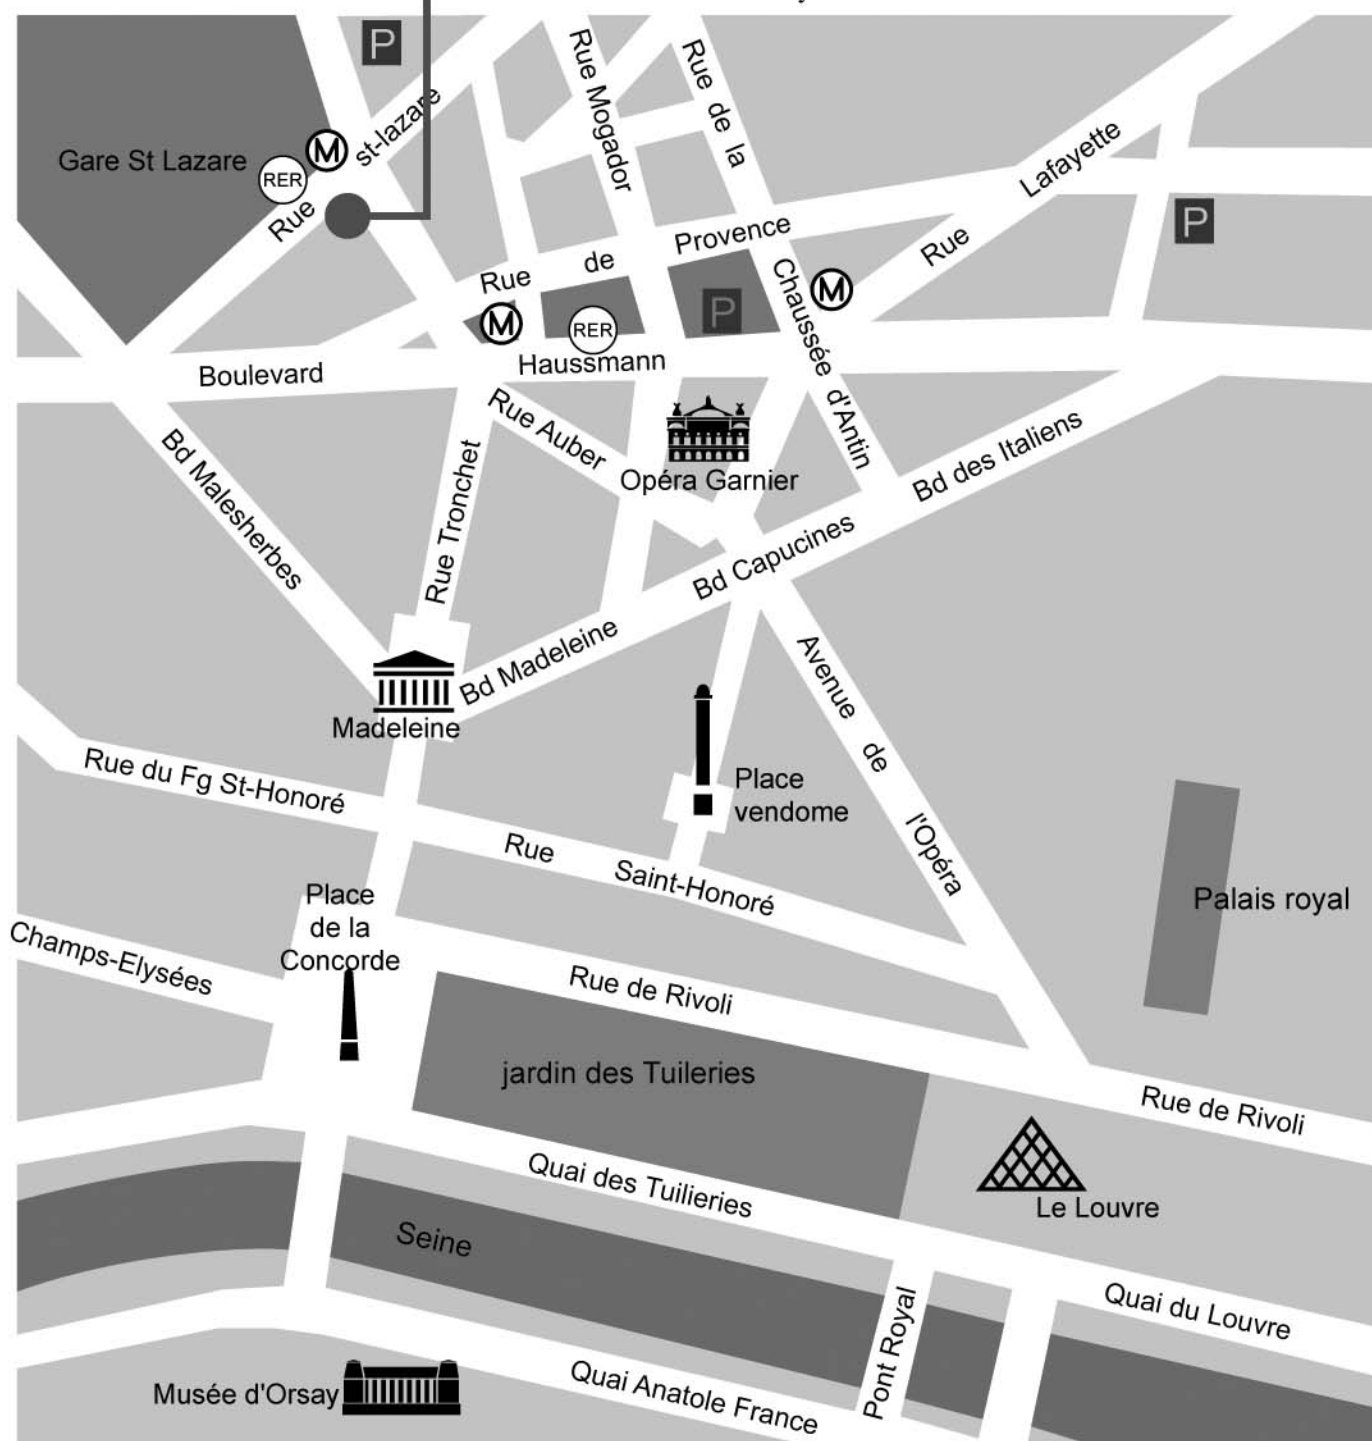

Hôtel Londres & New-York, 15 place du Havre, 75008 PARIS

tel : 33 (0)1 43 87 35 10

fax : 33 (0)1 43 87 54 38

e-mail : hotellny@club-internet.fr

site : www.hotel-londresnewyork.com

Pour rejoindre l'Hotel Londres et New-York....

depuis Roissy Charles de Gaulle – 40 min :

prendre le "Roissybus" (direct) jusqu'à son terminus, "Opéra"
puis prendre le bus n°20 jusqu'à "St Lazare"

Depuis Orly – 35 min :

prendre l' "orlybus" jusqu'à "invalides" puis prendre la ligne 13 du métro jusqu'à "st Lazare"

Depuis Gare du Nord (TGV et Eurostar) – 20 min :

prendre le RER "E" jusqu'à "Hausmann-St Lazare" (sortie "rue du Havre")